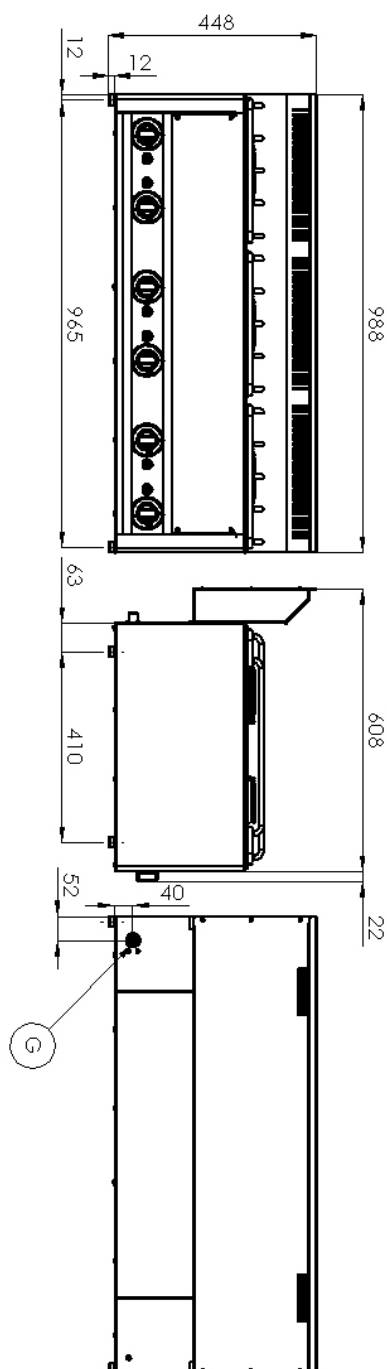

## Sporák plynový 6x hořák bez podestavby

<b>Model</b>	<b>Sap kód</b>	00004093
SP 90 GL	<b>Skupina artiklů</b>	Sporáky

- Typ spotřebiče: Plynové zařízení
- Příkon zóny 1 [kW]: 3,6
- Příkon zóny 2 [kW]: 3,6
- Příkon zóny 3 [kW]: 3,6
- Příkon zóny 4 [kW]: 3
- Příkon zóny 5 [kW]: 3
- Příkon zóny 6 [kW]: 3
- Stupeň krytí ovládacích prvků: IPX4
- Materiál: AISI 304 vrchní deska, AISI 430 opláštění

<b>Sap kód</b>	00004093	<b>Počet zón</b>	6
<b>Šířka netto [mm]</b>	988	<b>Příkon zóny 1 [kW]</b>	3,6
<b>Hloubka netto [mm]</b>	609	<b>Příkon zóny 2 [kW]</b>	3,6
<b>Výška netto [mm]</b>	290	<b>Příkon zóny 3 [kW]</b>	3,6
<b>Hmotnost netto [kg]</b>	35.00	<b>Příkon zóny 4 [kW]</b>	3
<b>Výkon plynový [kW]</b>	19.800	<b>Příkon zóny 5 [kW]</b>	3
<b>Druh připojení plynu</b>	Zemní plyn, propan butan	<b>Příkon zóny 6 [kW]</b>	3

## Sporák plynový 6x hořák bez podstavby

<b>Model</b>	<b>Sap kód</b>	00004093
SP 90 GL	<b>Skupina artiklů</b>	Sporáky

### Sporák plynový 6x hořák bez podestavby

<b>Model</b>	<b>Sap kód</b>	00004093
SP 90 GL	<b>Skupina artiklů</b>	Sporáky